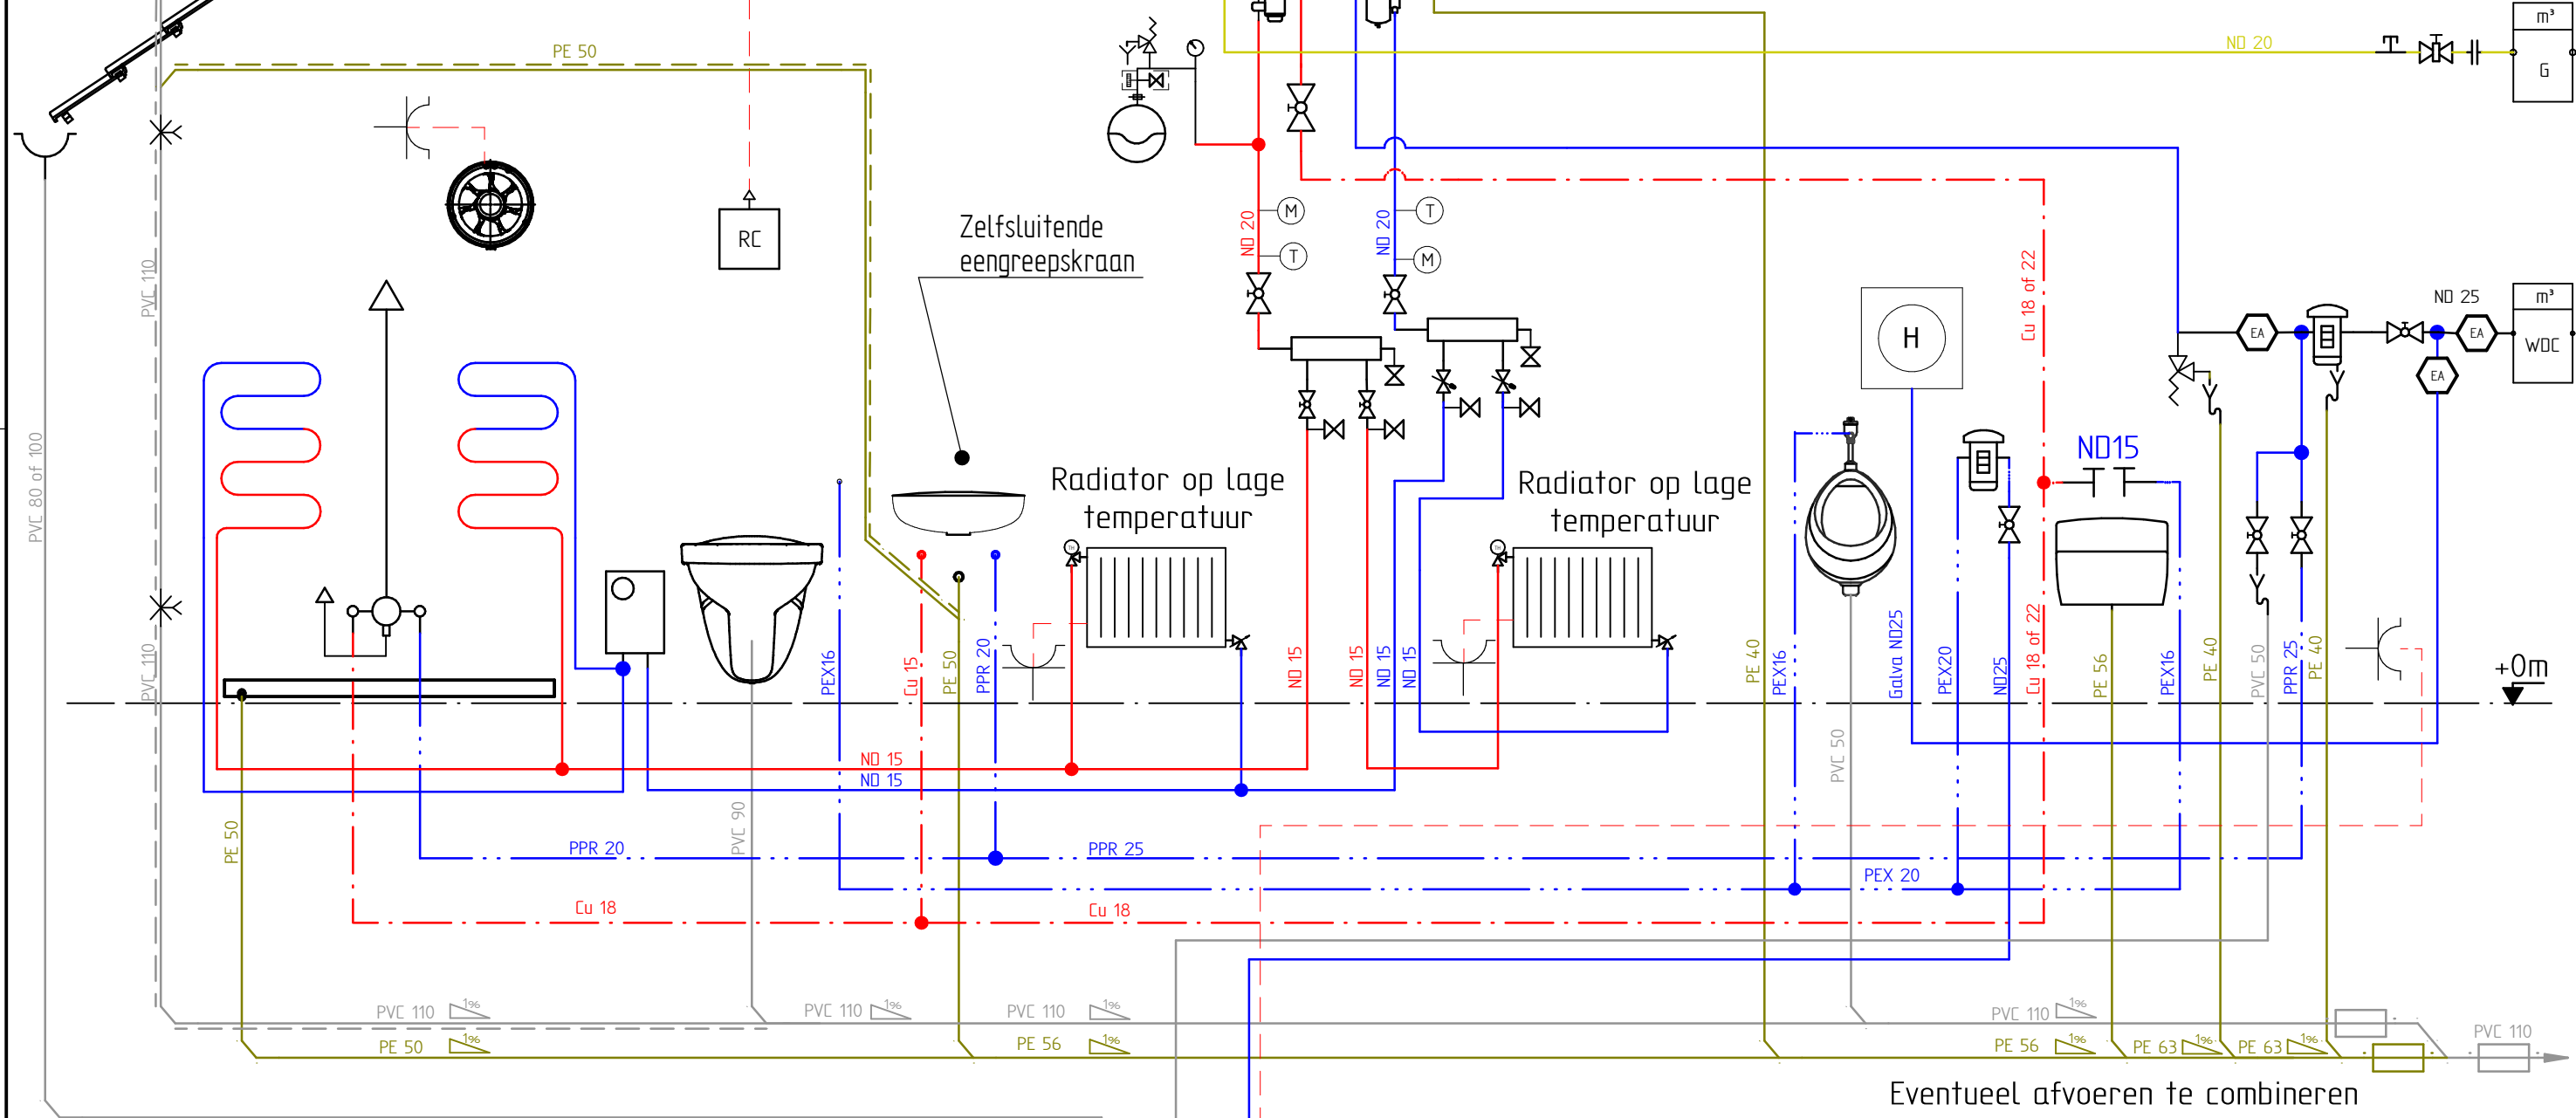

CA Positie vulset naar keuze.
Eveneens afvoer te voorzien.

Waterslagdemper
oordeelkundig te plaatsen.

Nodige pictogrammen
(on-)drinkbaar water
aanbrengen.

Ontluchter op hoogste punt
CV installatie, aflaat op alle
laagste punten monteren.

www.scholenwedstrijd.be
www.facebook.com/ScholenwedstrijdSanitairVerwarming

Verluchting kan boven-
of onderdaks
uitgevoerd
worden Mag ook als plat dak
uitgevoerd worden

SOLID EDGE ACADEMIC COPY

Opdracht : buso
Tekening nr. : 1/2