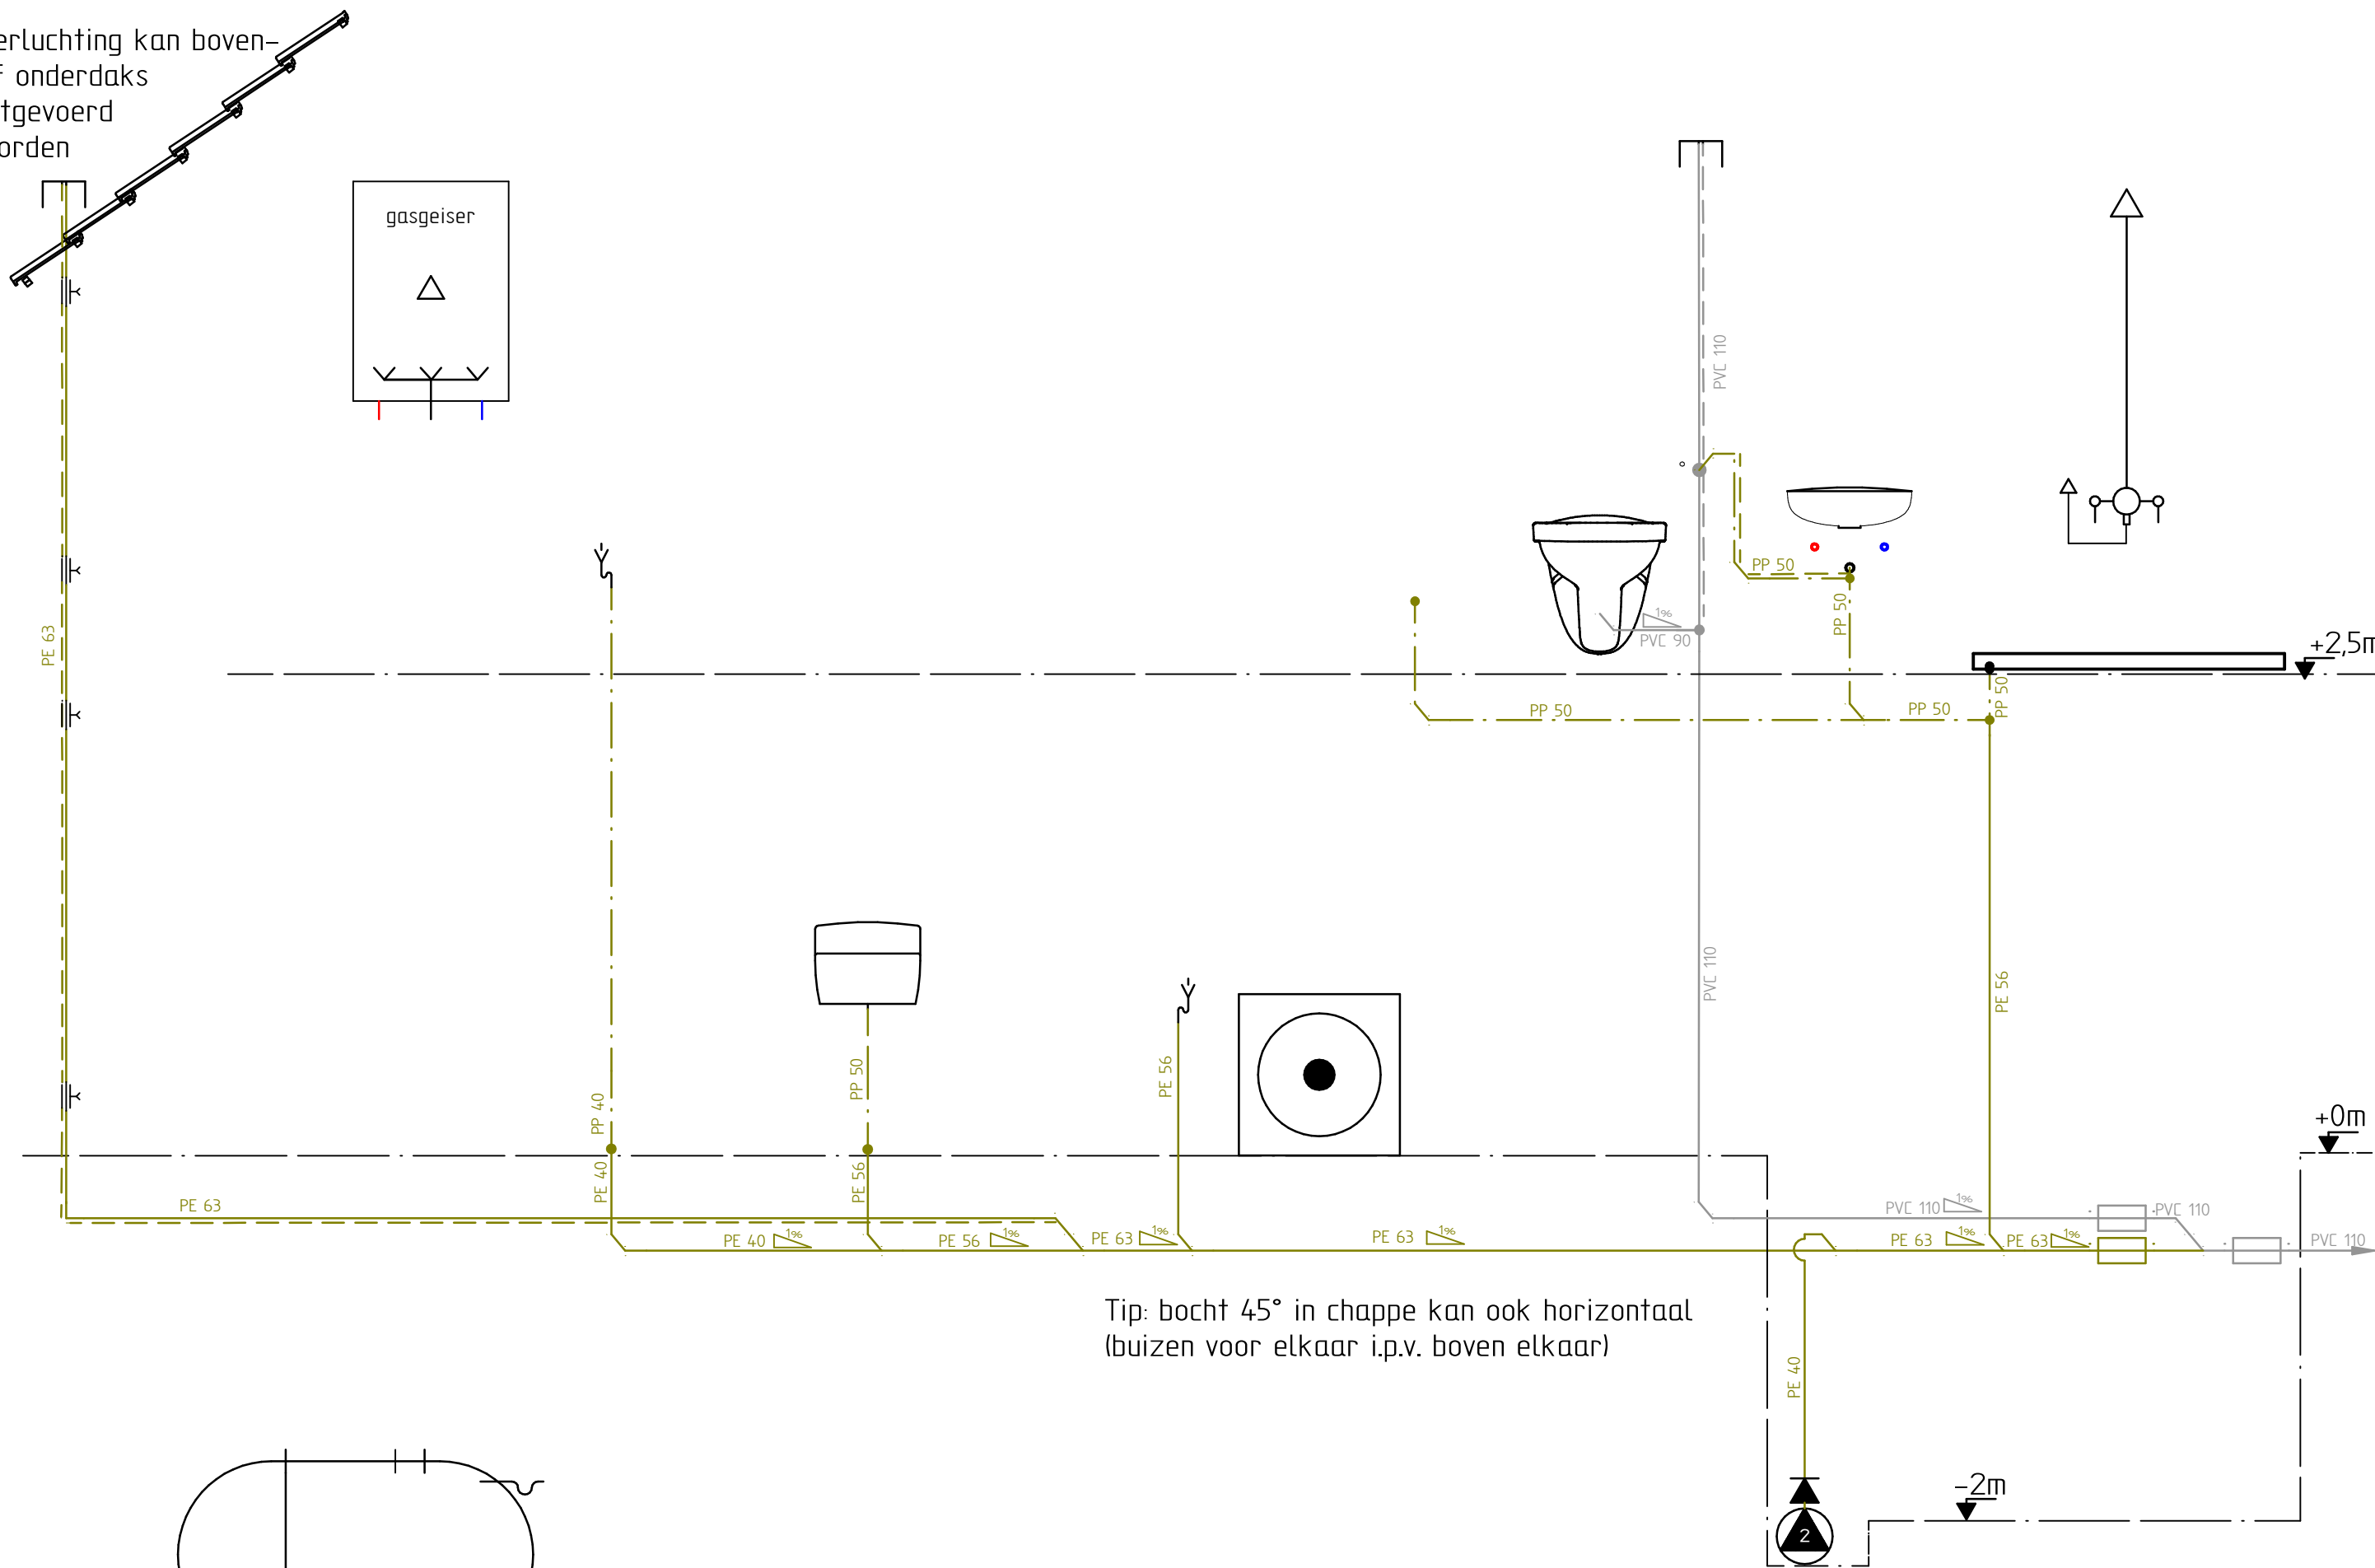

Verluchting kan boven-
of onderdaks
uitgevoerd
worden

Tip: bocht 45° in chappe kan ook horizontaal
(buizen voor elkaar i.p.v. boven elkaar)

SOLID EDGE ACADEMIC COPY

SOLID EDGE ACADEMIC COPY

SOLID EDGE ACADEMIC COPY