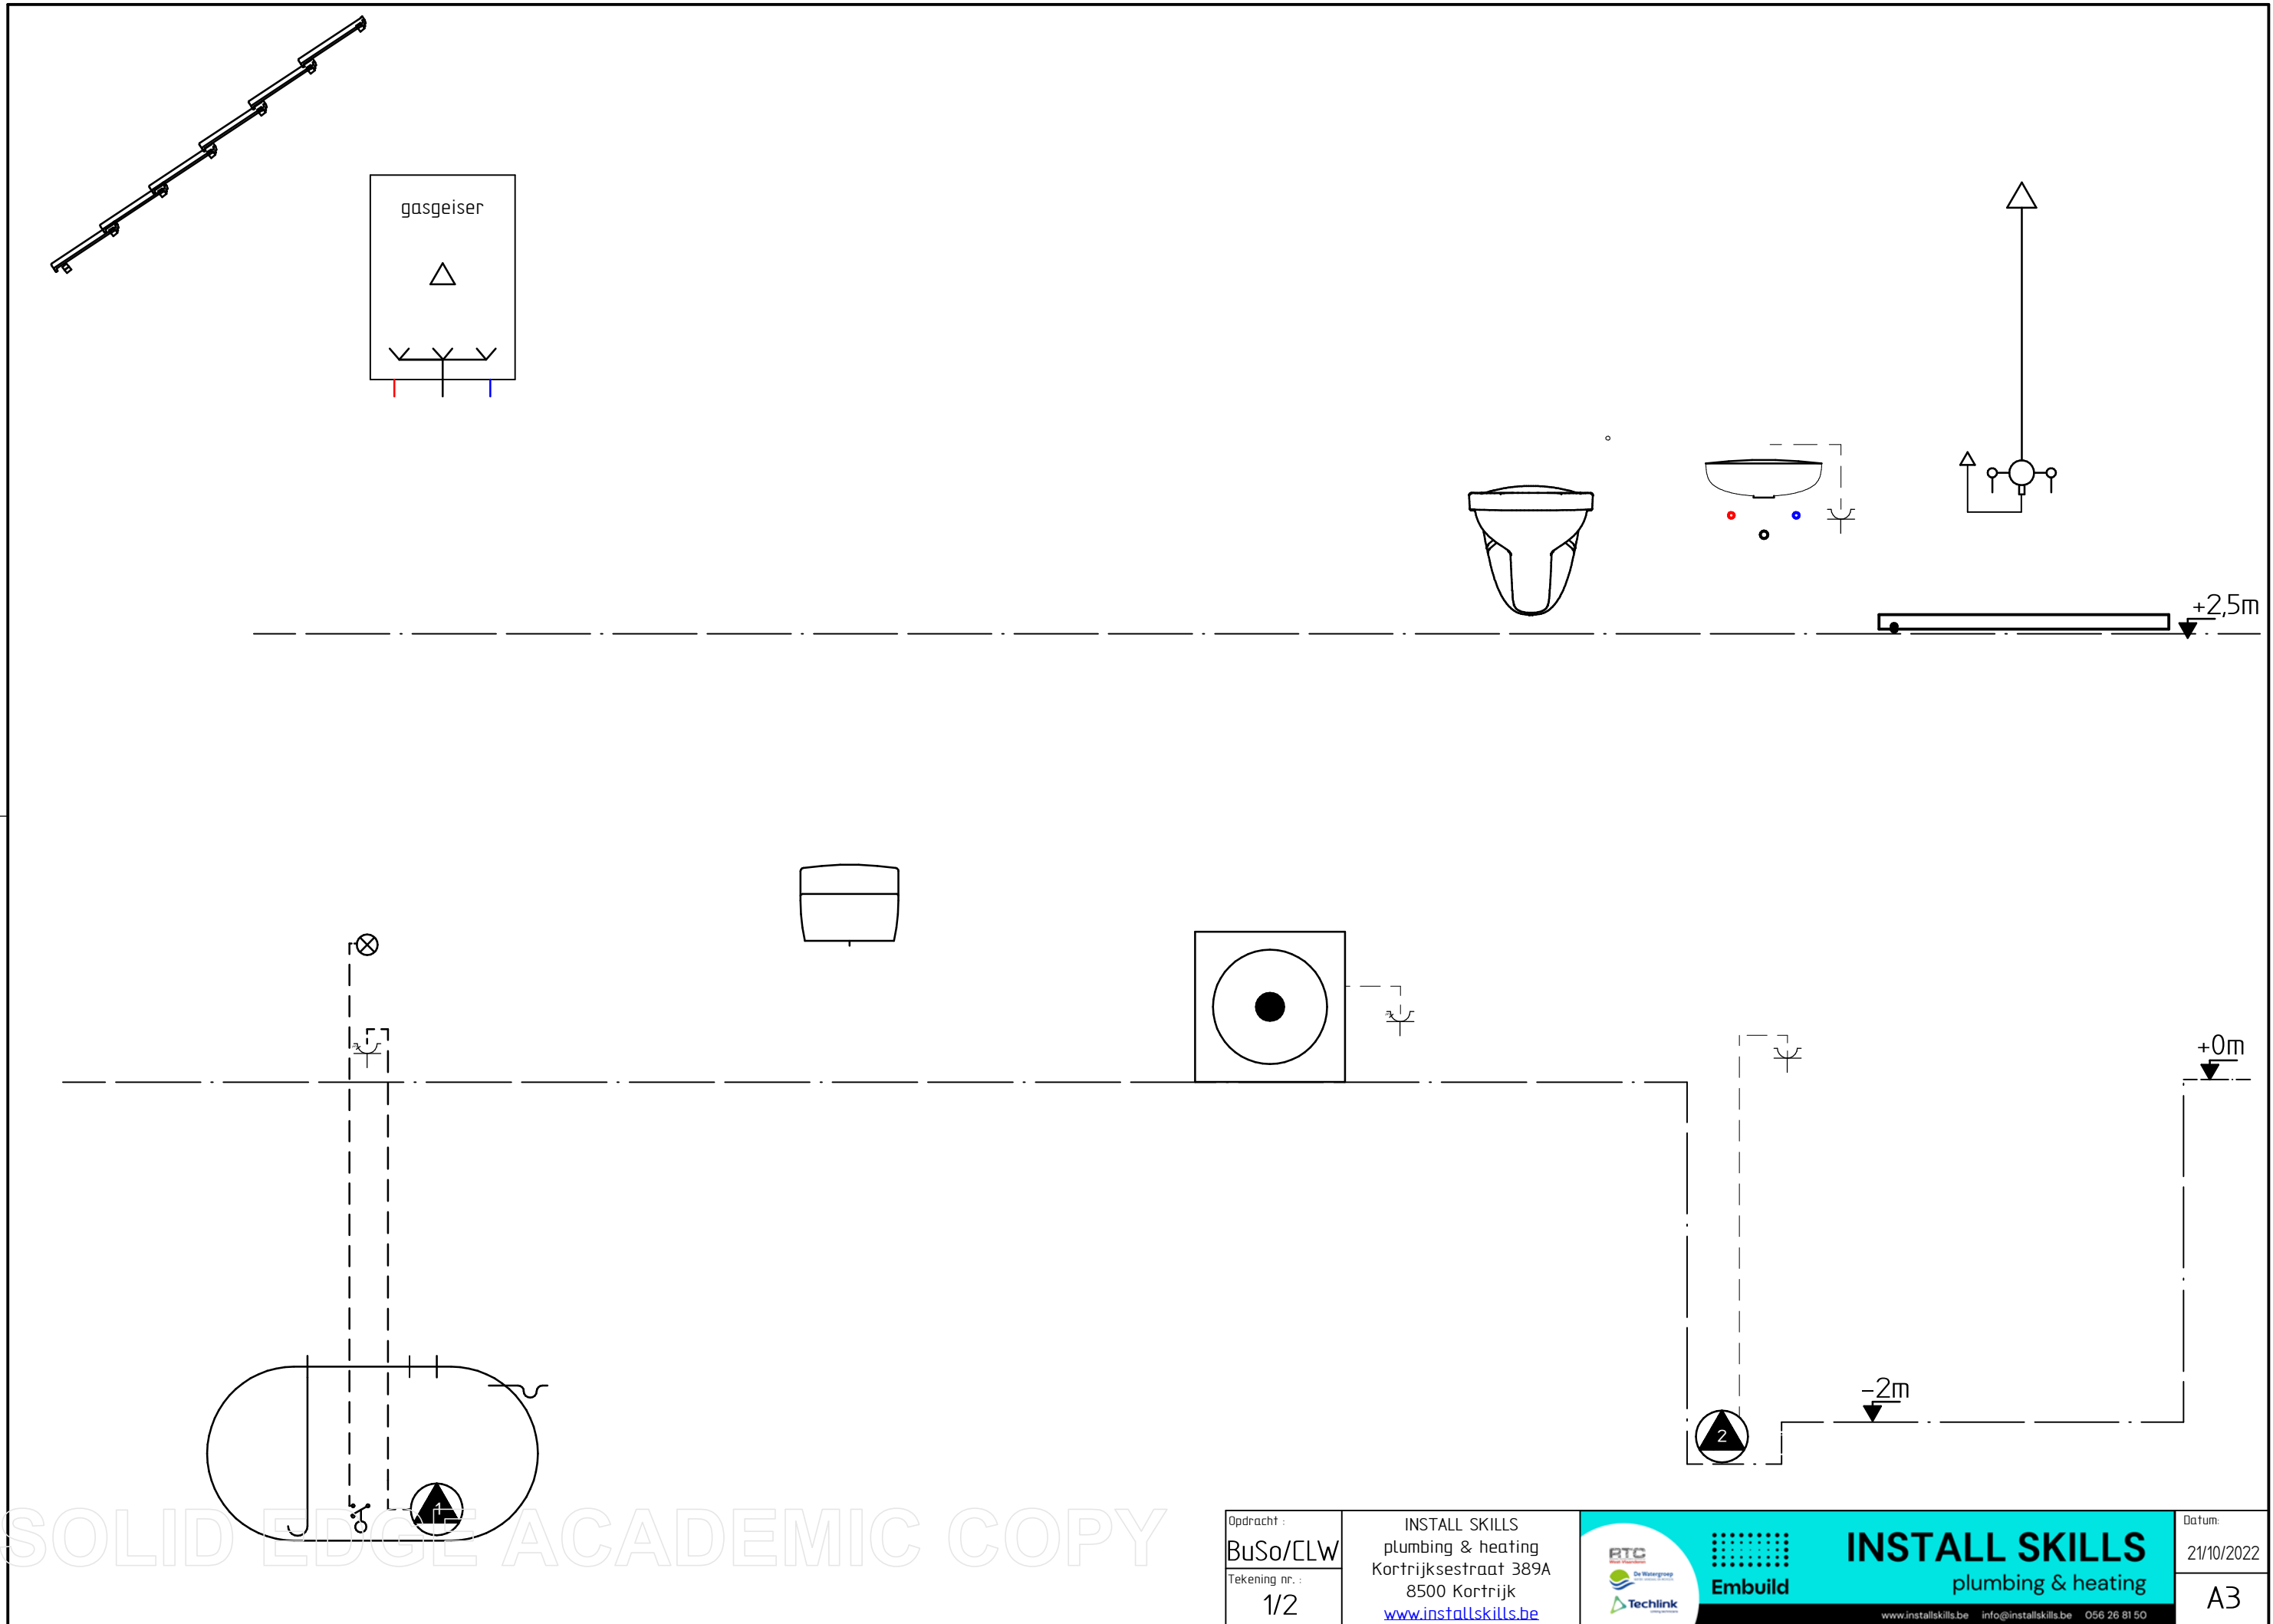

Verluchting kan boven-
of onderdaks
uitgevoerd
worden

Tip: bocht 45° in chappe kan ook horizontaal
(buizen voor elkaar i.p.v. boven elkaar)

SOLID EDGE ACADEMIC COPY

SOLID EDGE ACADEMIC COPY

SOLID EDGE ACADEMIC COPY