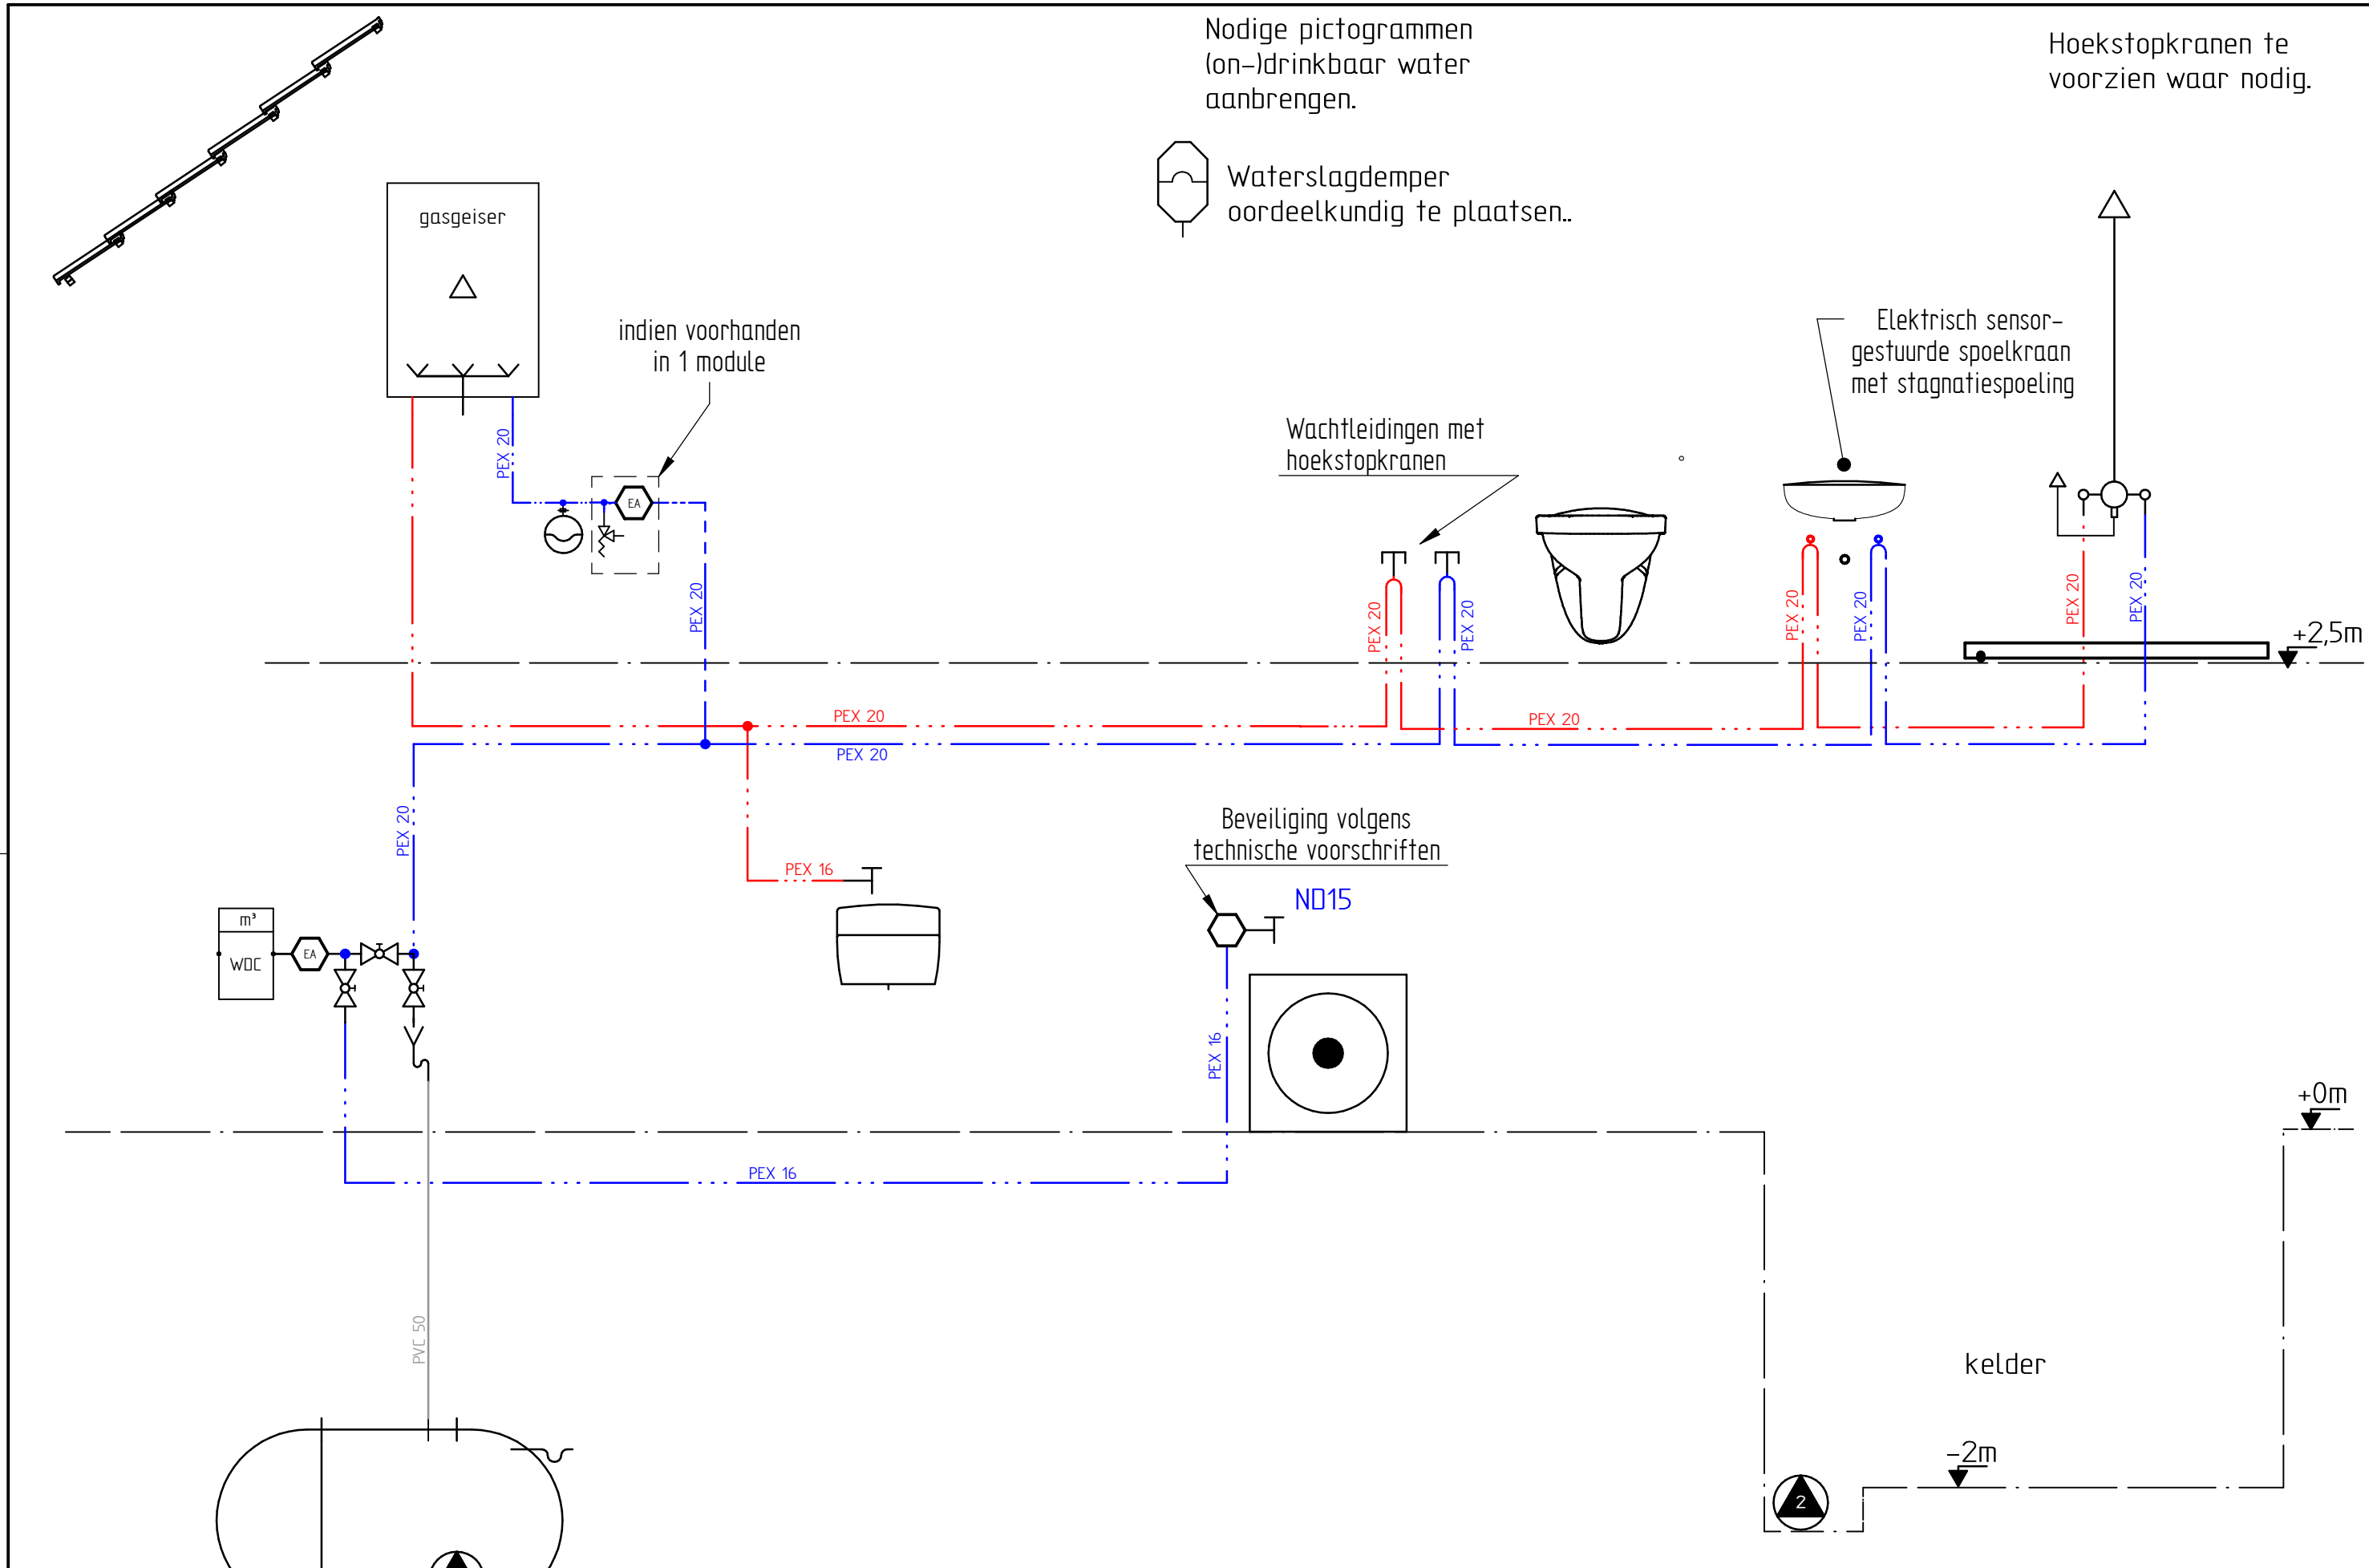

SOLID EDGE ACADEMIC COPY