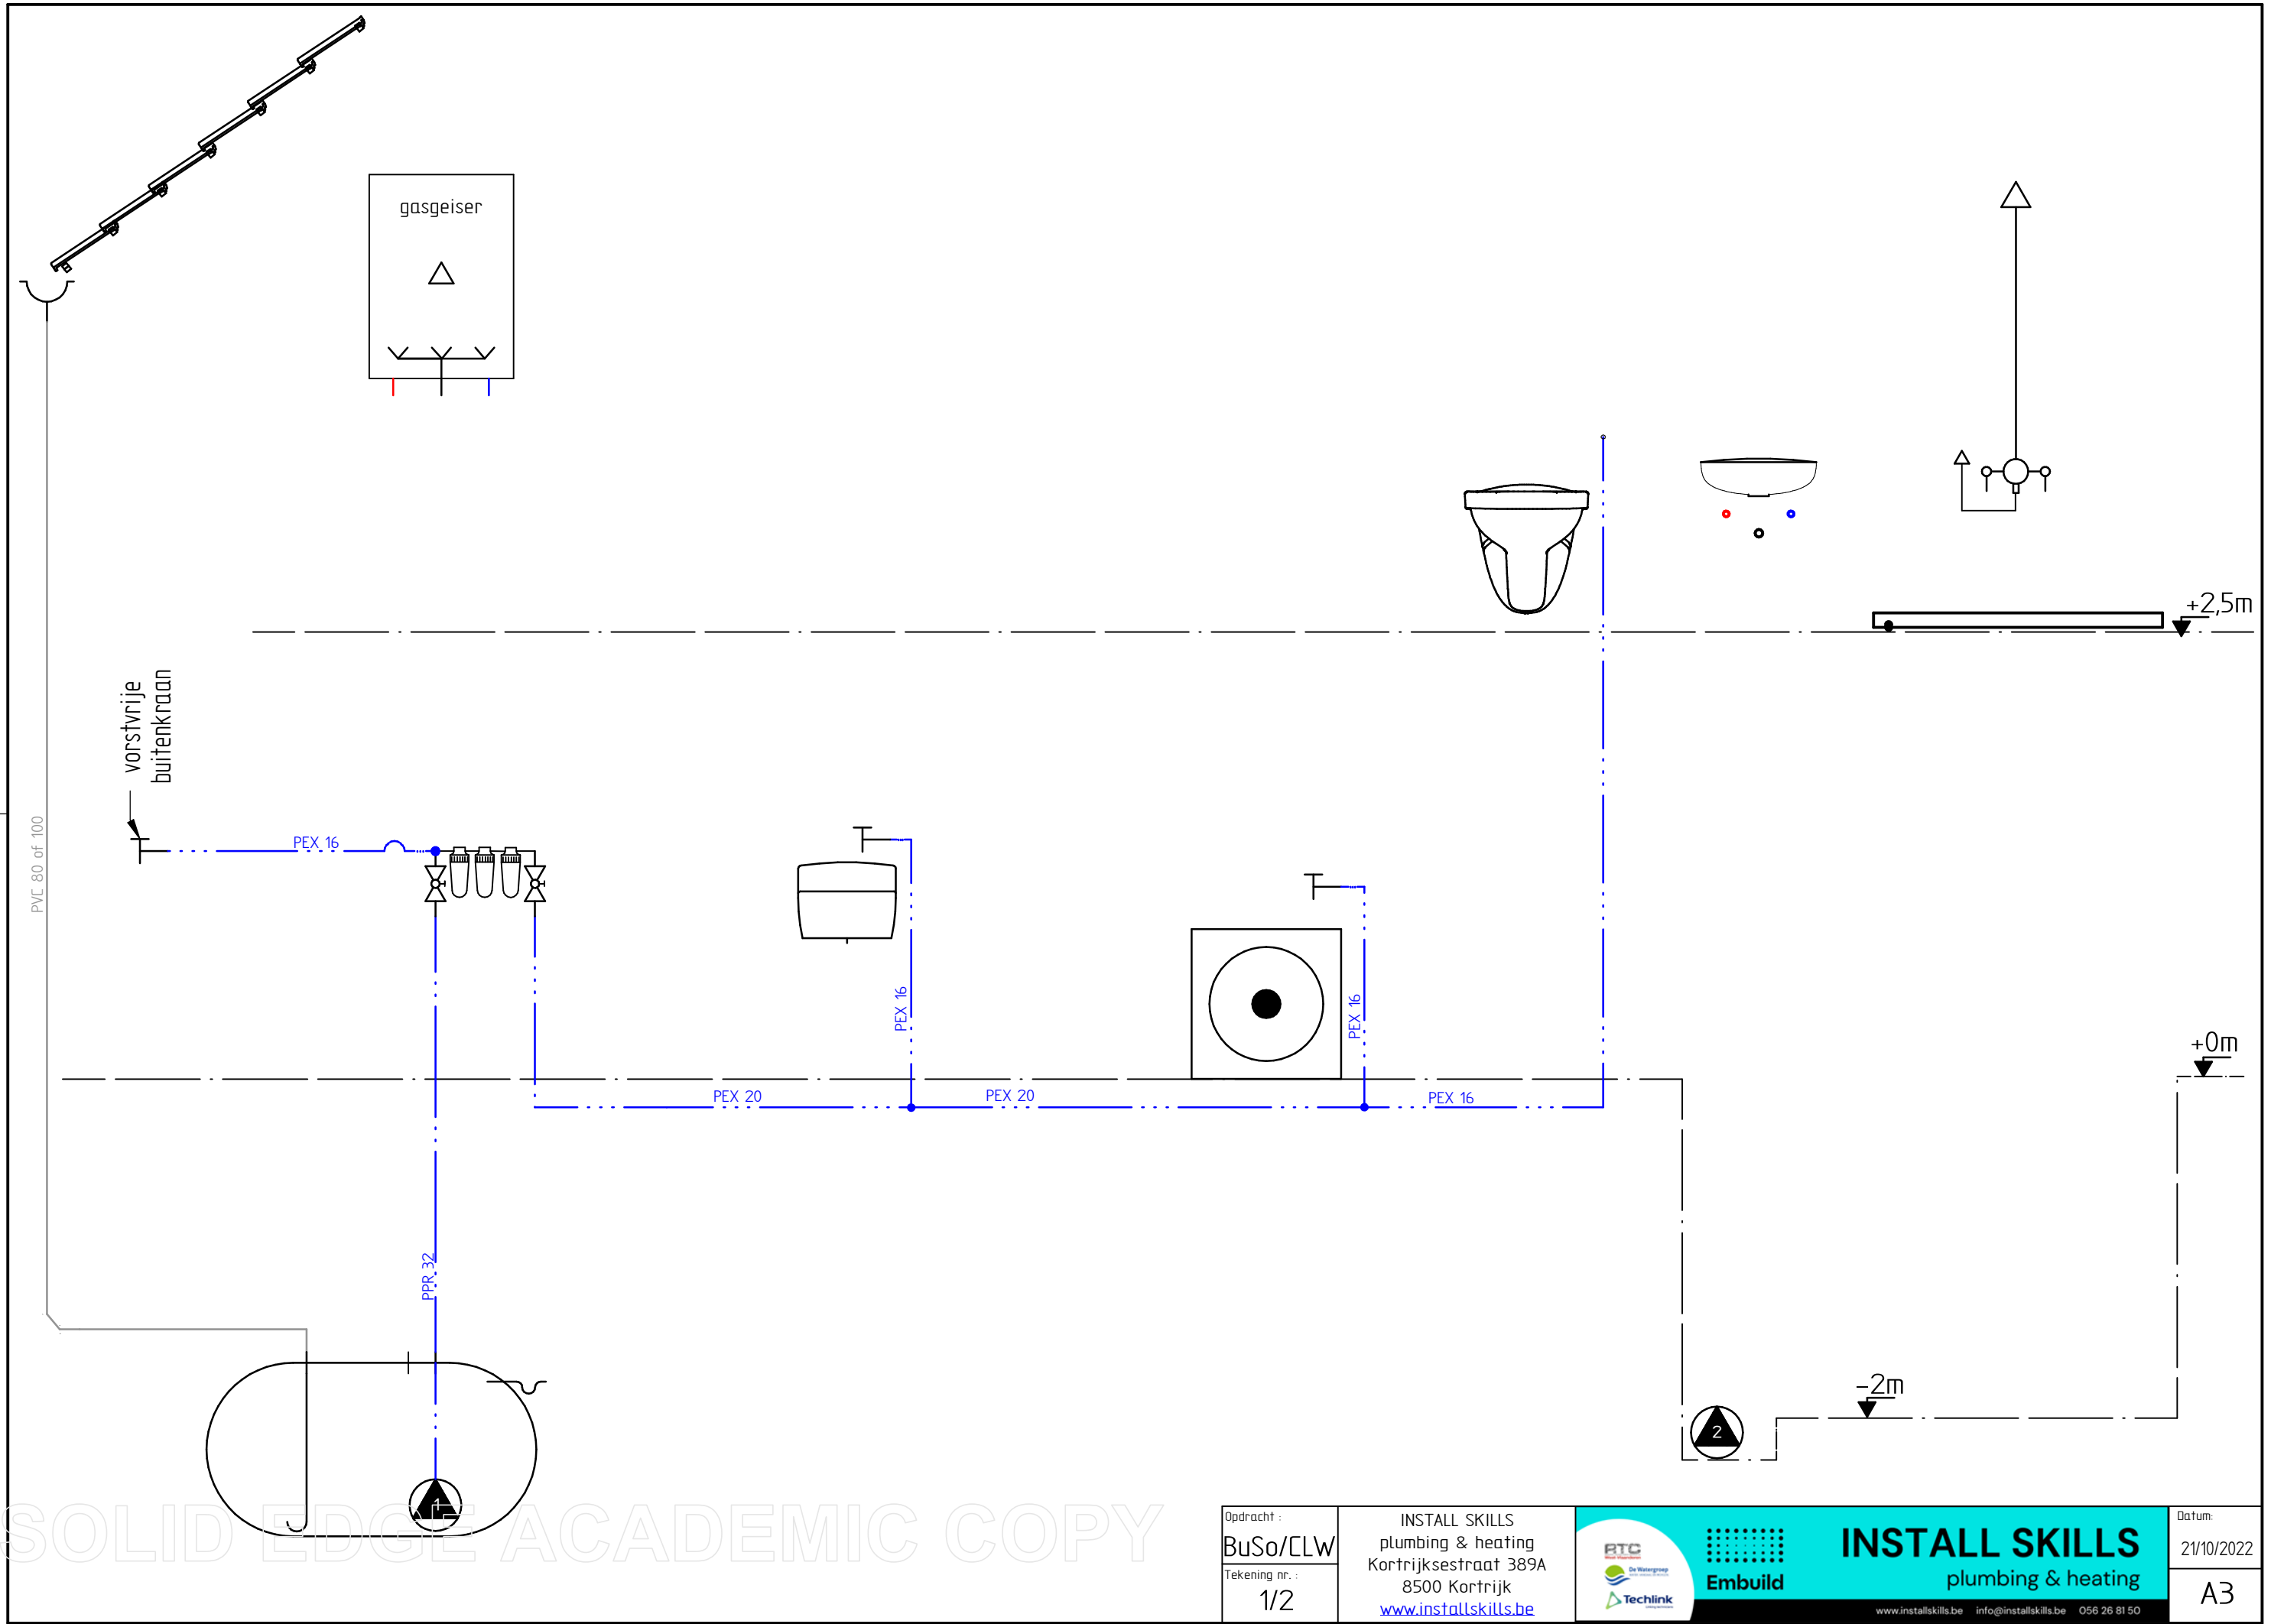

Verluchting kan boven-
of onderdaks
uitgevoerd
worden

Tip: bocht 45° in chappe kan ook horizontaal
(buizen voor elkaar i.p.v. boven elkaar)

SOLID EDGE ACADEMIC COPY

SOLID EDGE ACADEMIC COPY

SOLID EDGE ACADEMIC COPY