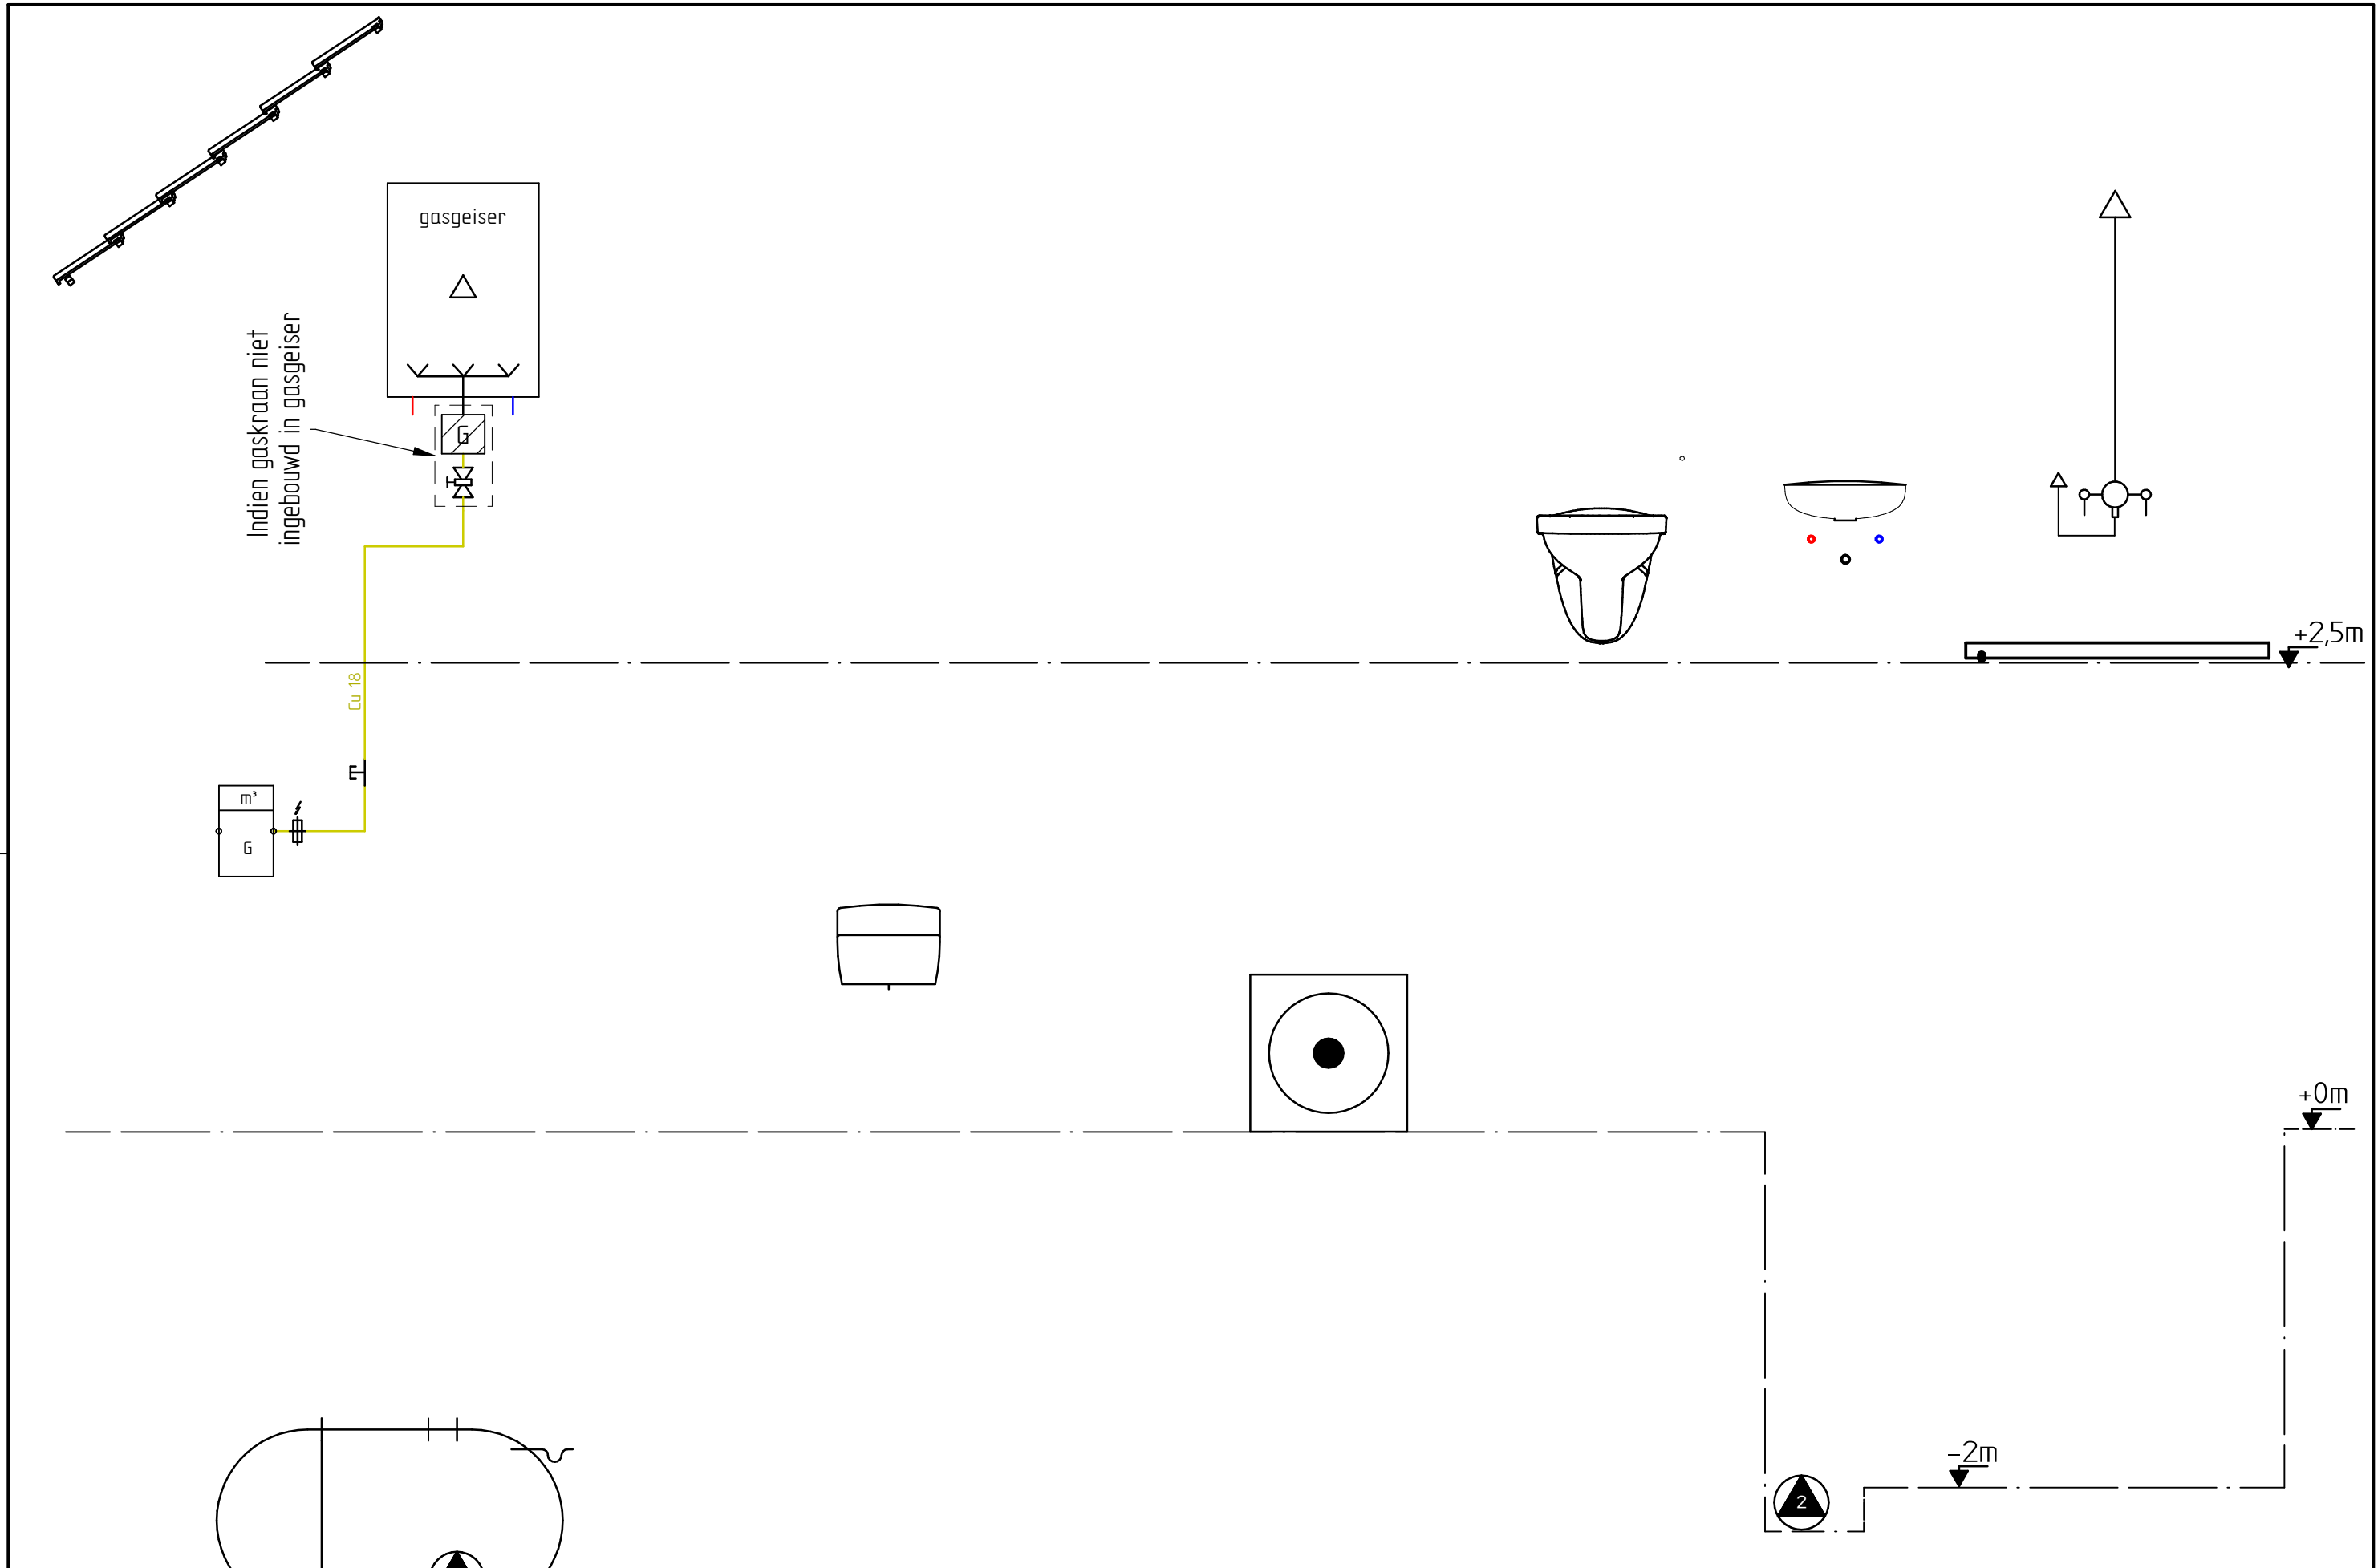

Verluchting kan boven-
of onderdaks
uitgevoerd
worden

Tip: bocht 45° in chappe kan ook horizontaal
(buizen voor elkaar i.p.v. boven elkaar)

SOLID EDGE ACADEMIC COPY

SOLID EDGE ACADEMIC COPY

SOLID EDGE ACADEMIC COPY